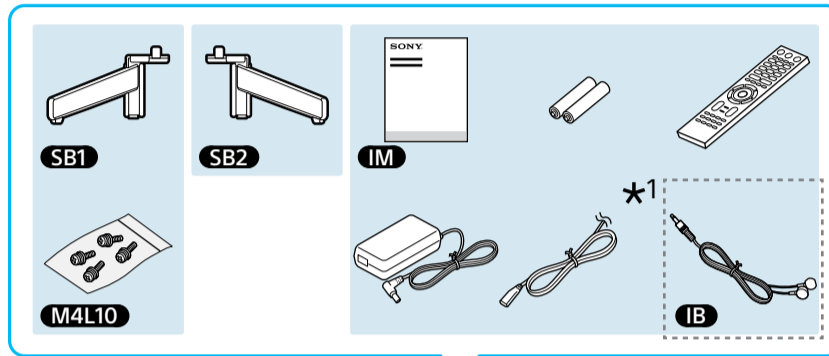

Setup Guide

Название продукта: Телевизор
Назва виробу: Телевізор

4-748-464-13(1)

GB	Setup Guide
FR	Guide d'installation
ES	Guía de configuración
NL	Installatiehandleiding
DE	Einrichtungshandbuch
PT	Guia de configuração
IT	Guida di installazione

SE	Startguide
DK	Installationsvejledning
FI	Asetusopas
NO	Innstillingsveiledning
PL	Przewodnik ustawień
CZ	Průvodce nastavením
SK	Sprievodca nastavením

HU	Beállítás útmutató
RO	Ghid de configurare
BG	Ръководство за настройка
GR	Οδηγός εγκατάστασης
TR	Kurulum Kılavuzu
RU	Руководство по установке
UA	Посібник із налаштування

1