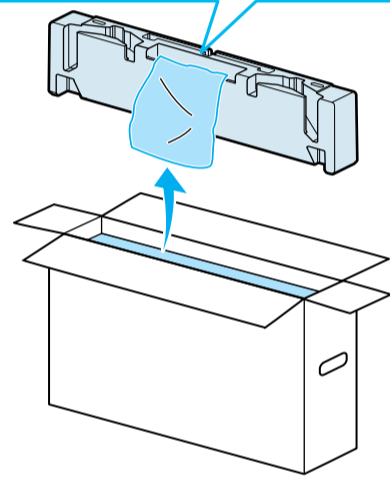

1.5 N·m/1,5 N·m
(15 kgf·cm)